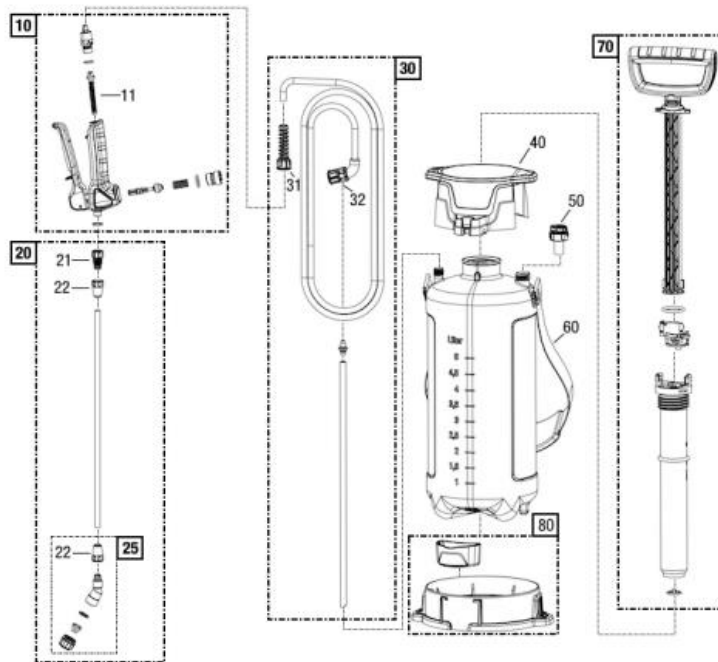

Gloria type Pro 500

003650.0000

GLORIA
Geräte für Haus und Garten

GLORIA TYPE Pro 5

POSITIE	BESTELNR.	OMSCHRIJVING
10	730560.1111	Knijpkraan met vastzetter
11	513340.1111	Filter
20	730618.1111	Messing spuitstok met messing vlaksproeier
21	552271.1111	Overgangstuk
22	552278.1111	Koppelstuk
25	730644.1111	Messing vlaksproeier 80-02E
30	729388.1111	Slang compleet incl. aanzuigslang en koppelingen
31	552571.1111	Moer voor knijpkraan incl. Buig bescherming
32	729385.1111	Moer voor tank met buig bescherming
40	552581.1111	Vultrechter voor pro500
50	729309.1111	Drukmeter, afblaas-/veiligheidsventiel OB
60	552578.1111	Schouder draagriem met inleg.
70	729326.1111	Pomp compleet FPM
80	729384.1111	Voering voor tank
100		Pakkingset voor de PRO500